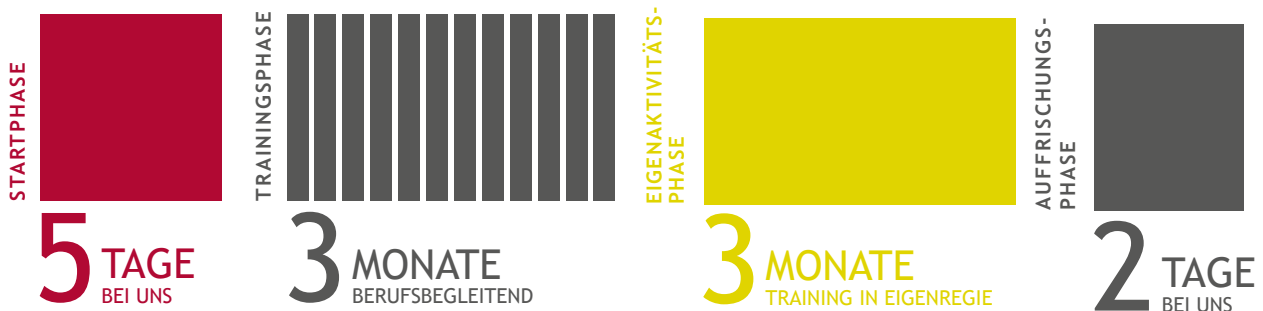

RV Fit

RV Fit ist das Präventionsprogramm der Deutschen Rentenversicherung. Wir bieten das Programm in der Passauer Wolf Lodge & Therme Bad Griesbach und in der Passauer Wolf City-Reha in Ingolstadt an. Sie können die Wunscheinrichtung ganz einfach angeben bei Beantragung unter rv-fit.de. Das Programm wird von der DRV unterstützt und ist bestens geeignet für Berufstätige.